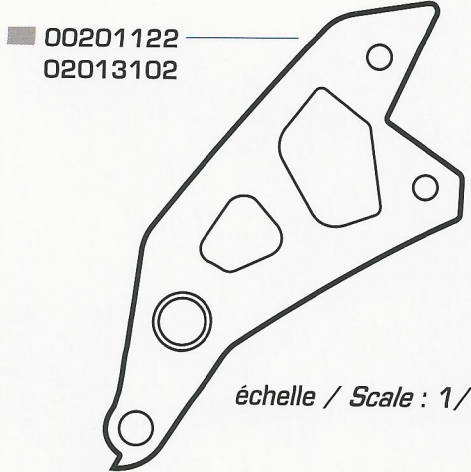

Pattes de dérailleur échelle 1

Rear derailleur hangers scale 1

Codes couleurs
Colors chart

- Noire - Black
- Rouge - Red
- Bleue - Blue
- Verte - Green
- Orange
- Inox
- Champagne
- Dorée - Gold
- Titane
- Bronze
- Argent

- 00527013
- 00527021
- 00201141
- 00201145
- 00525011
- 02012079
- 02012080

- 00170016
- 00210030
- 00527015
- 00527016
- 00527017

- 00201132
- 00201133
- 00201115
- 00201113
- 00201114
- 02012035
- 00201130
- 00201131
- 00201112
- 00201110
- 00201111
- 02012034

échelle / Scale : 1/2