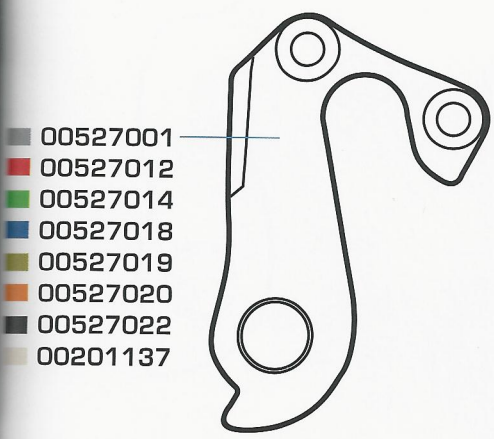

Pattes de dérailleur échelle 1

Rear derailleur hangers scale 1

Codes couleurs
Colors chart

- Noire - Black
- Rouge - Red
- Bleue - Blue
- Verte - Green
- Orange
- Inox
- Champagne
- Dorée - Gold
- Titane
- Bronze
- Argent

- 00527013
- 00527021
- 00201141
- 00201145
- 00525011
- 02012079
- 02012080

- 00170016
- 00210030
- 00527015
- 00527016
- 00527017

- 00201132
- 00201133
- 00201115
- 00201113
- 00201114
- 02012035
- 00201130
- 00201131
- 00201112
- 00201110
- 00201111
- 02012034

échelle / Scale : 1/2